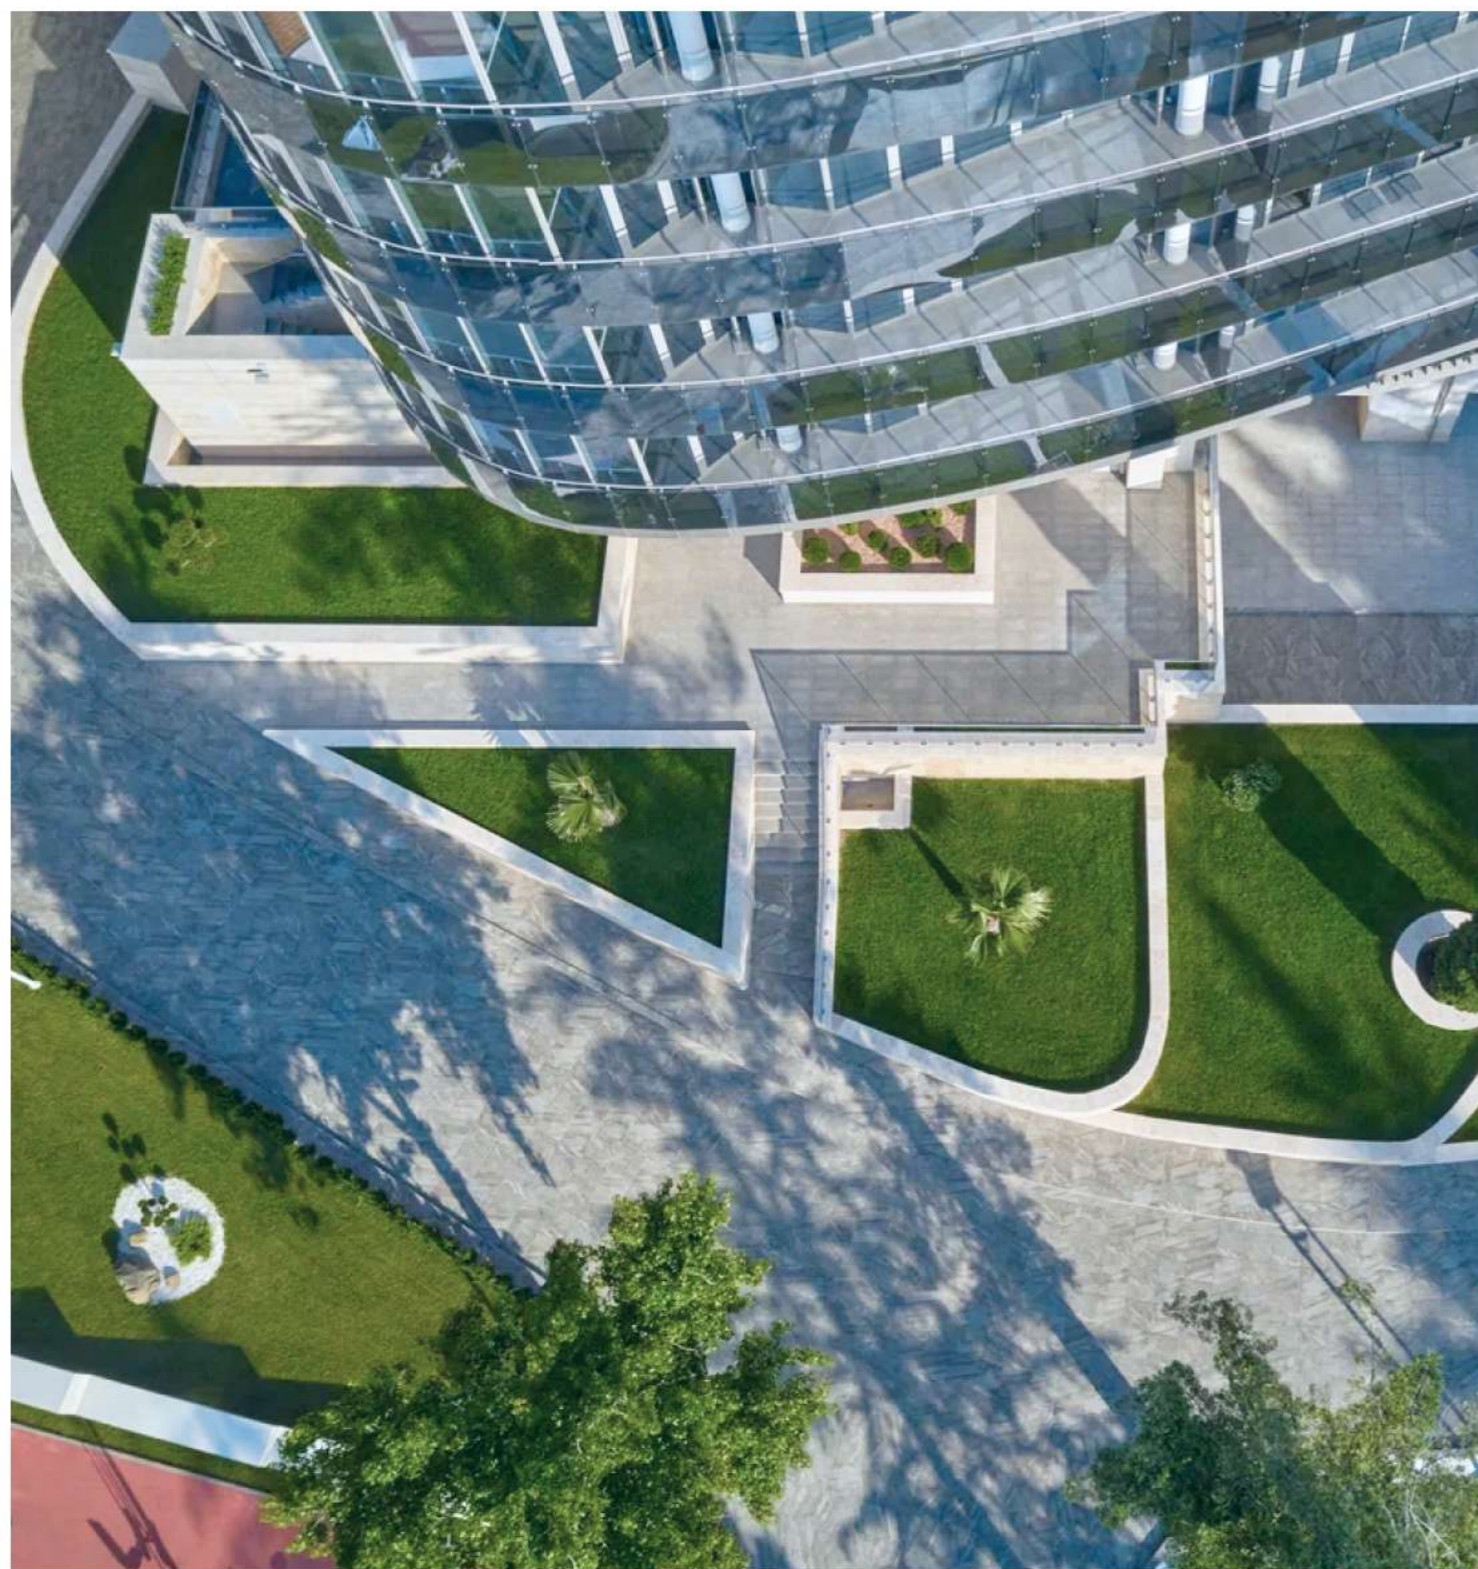

ТИШИНА, СПОКОЙСТВИЕ, БЕЗОПАСНОСТЬ

Ощущение избранности, спокойствия и приватности ощущается в полной мере. Территория комплекса в 2,2 Га огорожена и находится под охраной и наблюдением 24/7