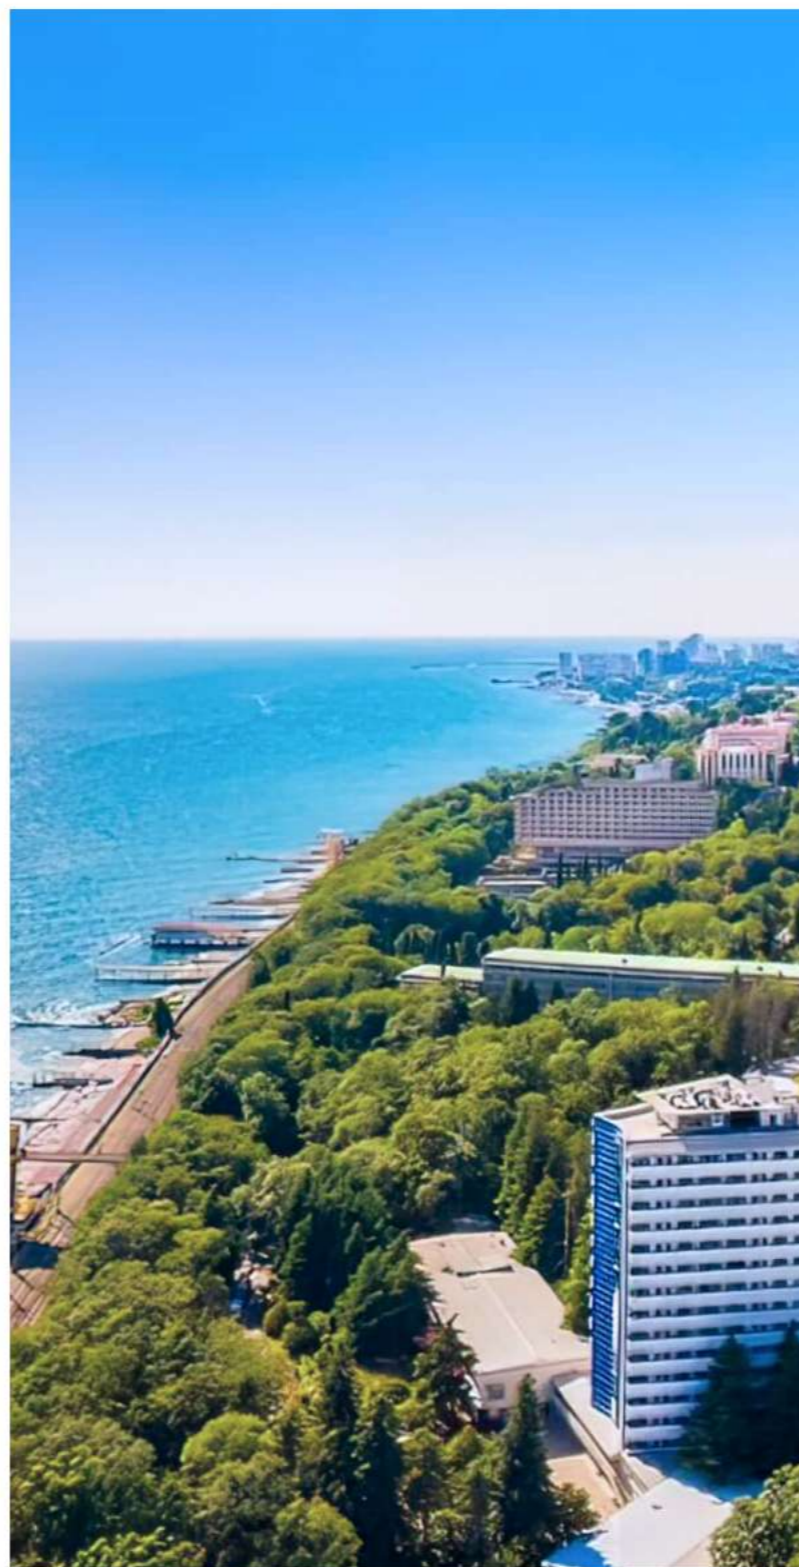

Сан-Сити

ДОМ-КУРОРТ

ВОСХОД НОВОЙ ЗВЕЗДЫ

ЗДЕСЬ ЖИВЕТ
Счастье

«Сан-Сити» — один из самых высоких домов Краснодарского края с эффектным фасадом и великолепными видовыми характеристиками

ВОСХОД НОВОЙ ЗВЕЗДЫ

Дом-курорт «Сан-Сити»
премиального уровня
в Хостинском районе Сочи
с собственной территорией,
парковкой и пляжем

ИДЕАЛЬНОЕ РАСПОЛОЖЕНИЕ

Уникальное расположение
открывает круговую панораму
с видом на море и горы

В САМОМ СЕРДЦЕ ЮЖНОЙ СТОЛИЦЫ

Сегодня Сочи — один из самых престижных и комфортных курортов России.

ИНФРАСТРУКТУРА

7 км
до ГК «Роза Хутор»

МЕСТО ВАШЕГО

Дома

ТИШИНА, СПОКОЙСТВИЕ, БЕЗОПАСНОСТЬ

Ощущение избранности, спокойствия и приватности ощущается в полной мере. Территория комплекса в 2,2 Га огорожена и находится под охраной и наблюдением 24/7

ВЕСЬ ГОРОД КАК НА ЛАДОНИ

Из просторных квартир
с панорамными окнами
открываются красивые
виды на город, горы и море

ЭЛИТНЫЙ ЖИЛОЙ НЕБОСКРЕБ

ЖК «САН-СИТИ» — это самое
высокое здание в Сочи

30 этажей
с видом на город