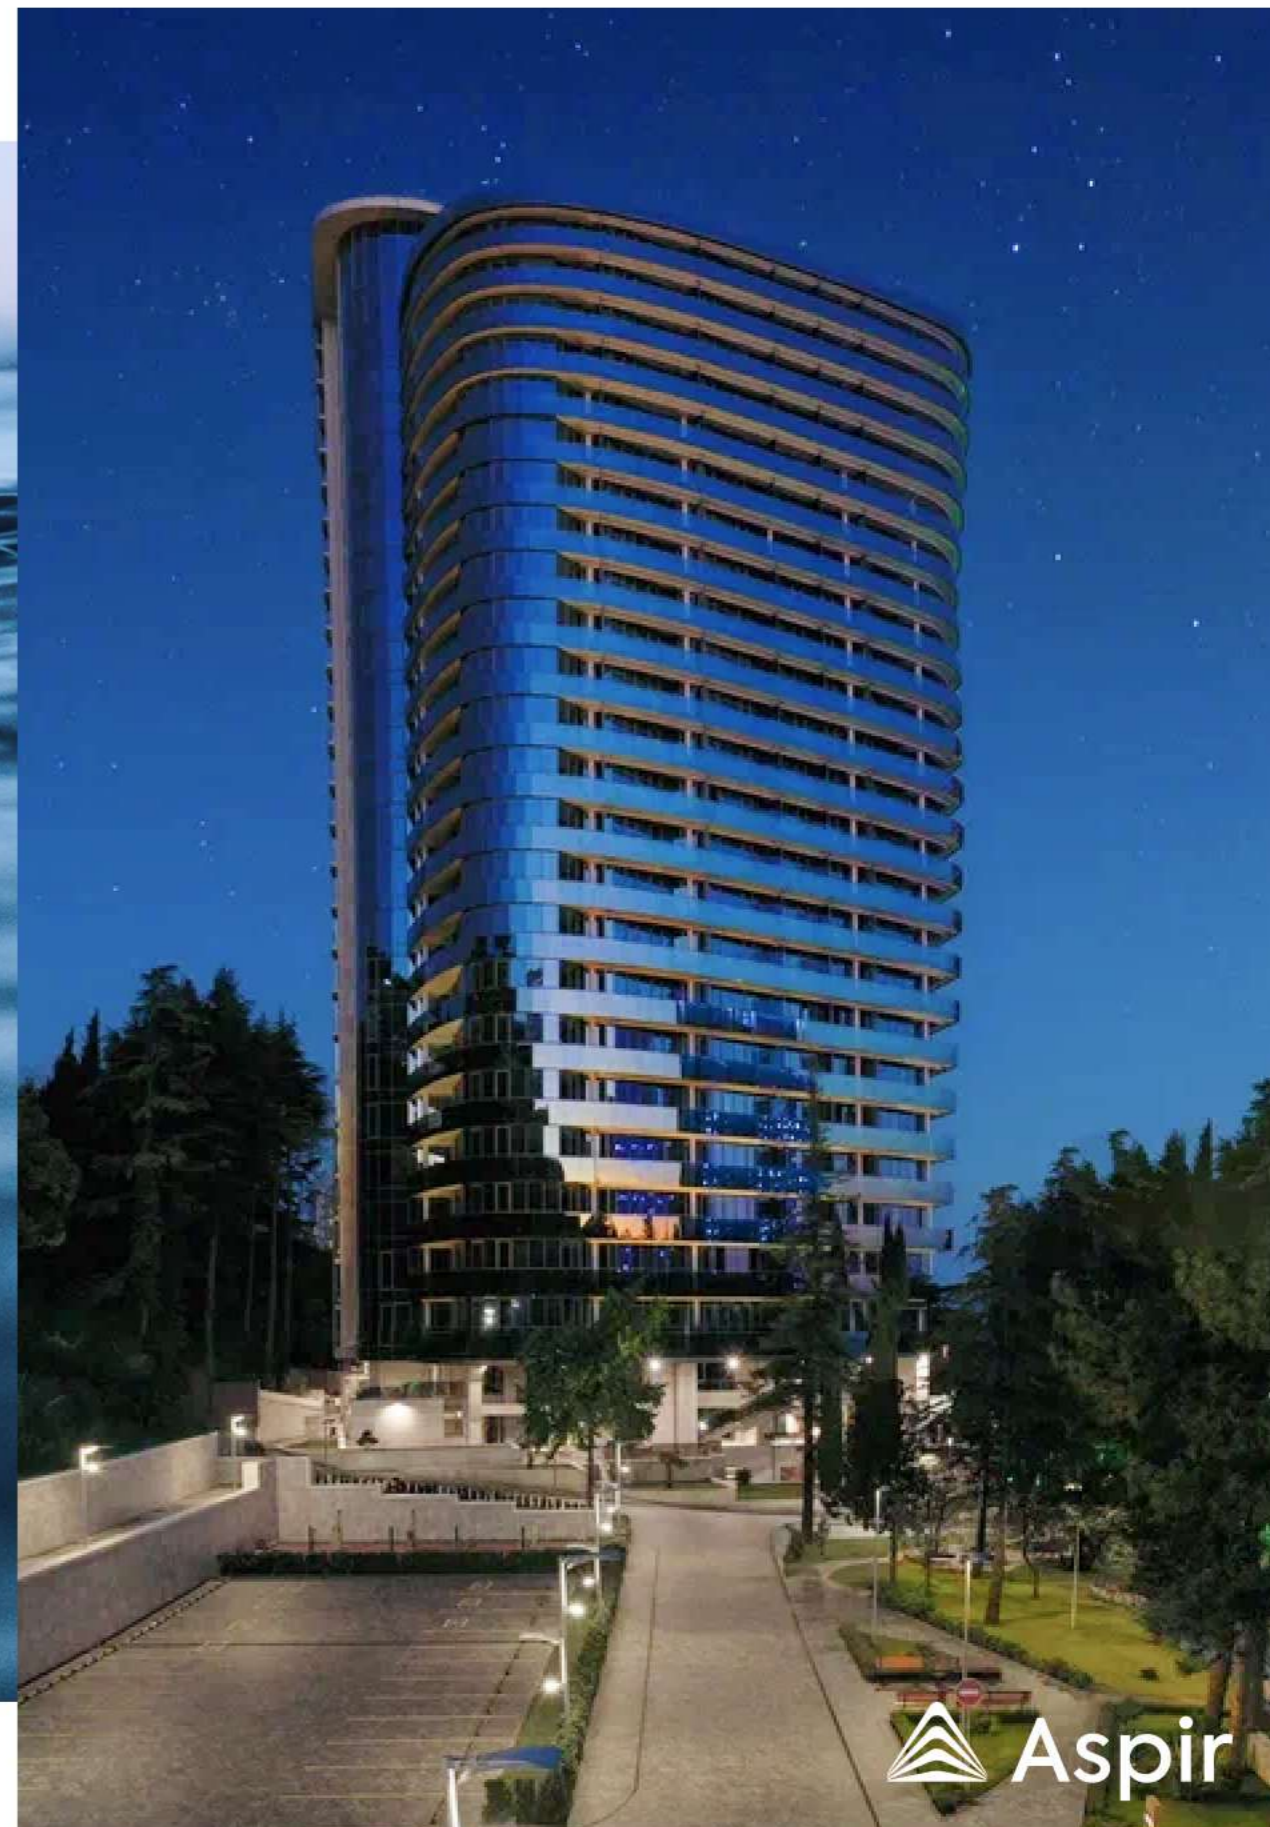

Сан-Сити

ДОМ-КУРОРТ

ВОСХОД НОВОЙ ЗВЕЗДЫ

ЗДЕСЬ ЖИВЕТ
Счастье

«Сан-Сити» — один из самых высоких домов Краснодарского края с эффектным фасадом и великолепными видовыми характеристиками

ВОСХОД НОВОЙ ЗВЕЗДЫ

Дом-курорт «Сан-Сити»
премиального уровня
в Хостинском районе Сочи
с собственной территорией,
парковкой и пляжем

ИДЕАЛЬНОЕ РАСПОЛОЖЕНИЕ

Уникальное расположение
открывает круговую панораму
с видом на море и горы

В САМОМ СЕРДЦЕ ЮЖНОЙ СТОЛИЦЫ

Сегодня Сочи — один из самых престижных и комфортных курортов России.

ИНФРАСТРУКТУРА

7 км
до ГК «Роза Хутор»

МЕСТО ВАШЕГО

Дома

ТИШИНА, СПОКОЙСТВИЕ, БЕЗОПАСНОСТЬ

Ощущение избранности, спокойствия и приватности ощущается в полной мере. Территория комплекса в 2,2 Га огорожена и находится под охраной и наблюдением 24/7

ВЕСЬ ГОРОД КАК НА ЛАДОНИ

Из просторных квартир
с панорамными окнами
открываются красивые
виды на город, горы и море

ЭЛИТНЫЙ ЖИЛОЙ НЕБОСКРЕБ

ЖК «САН-СИТИ» — это самое
высокое здание в Сочи

30 этажей
с видом на город