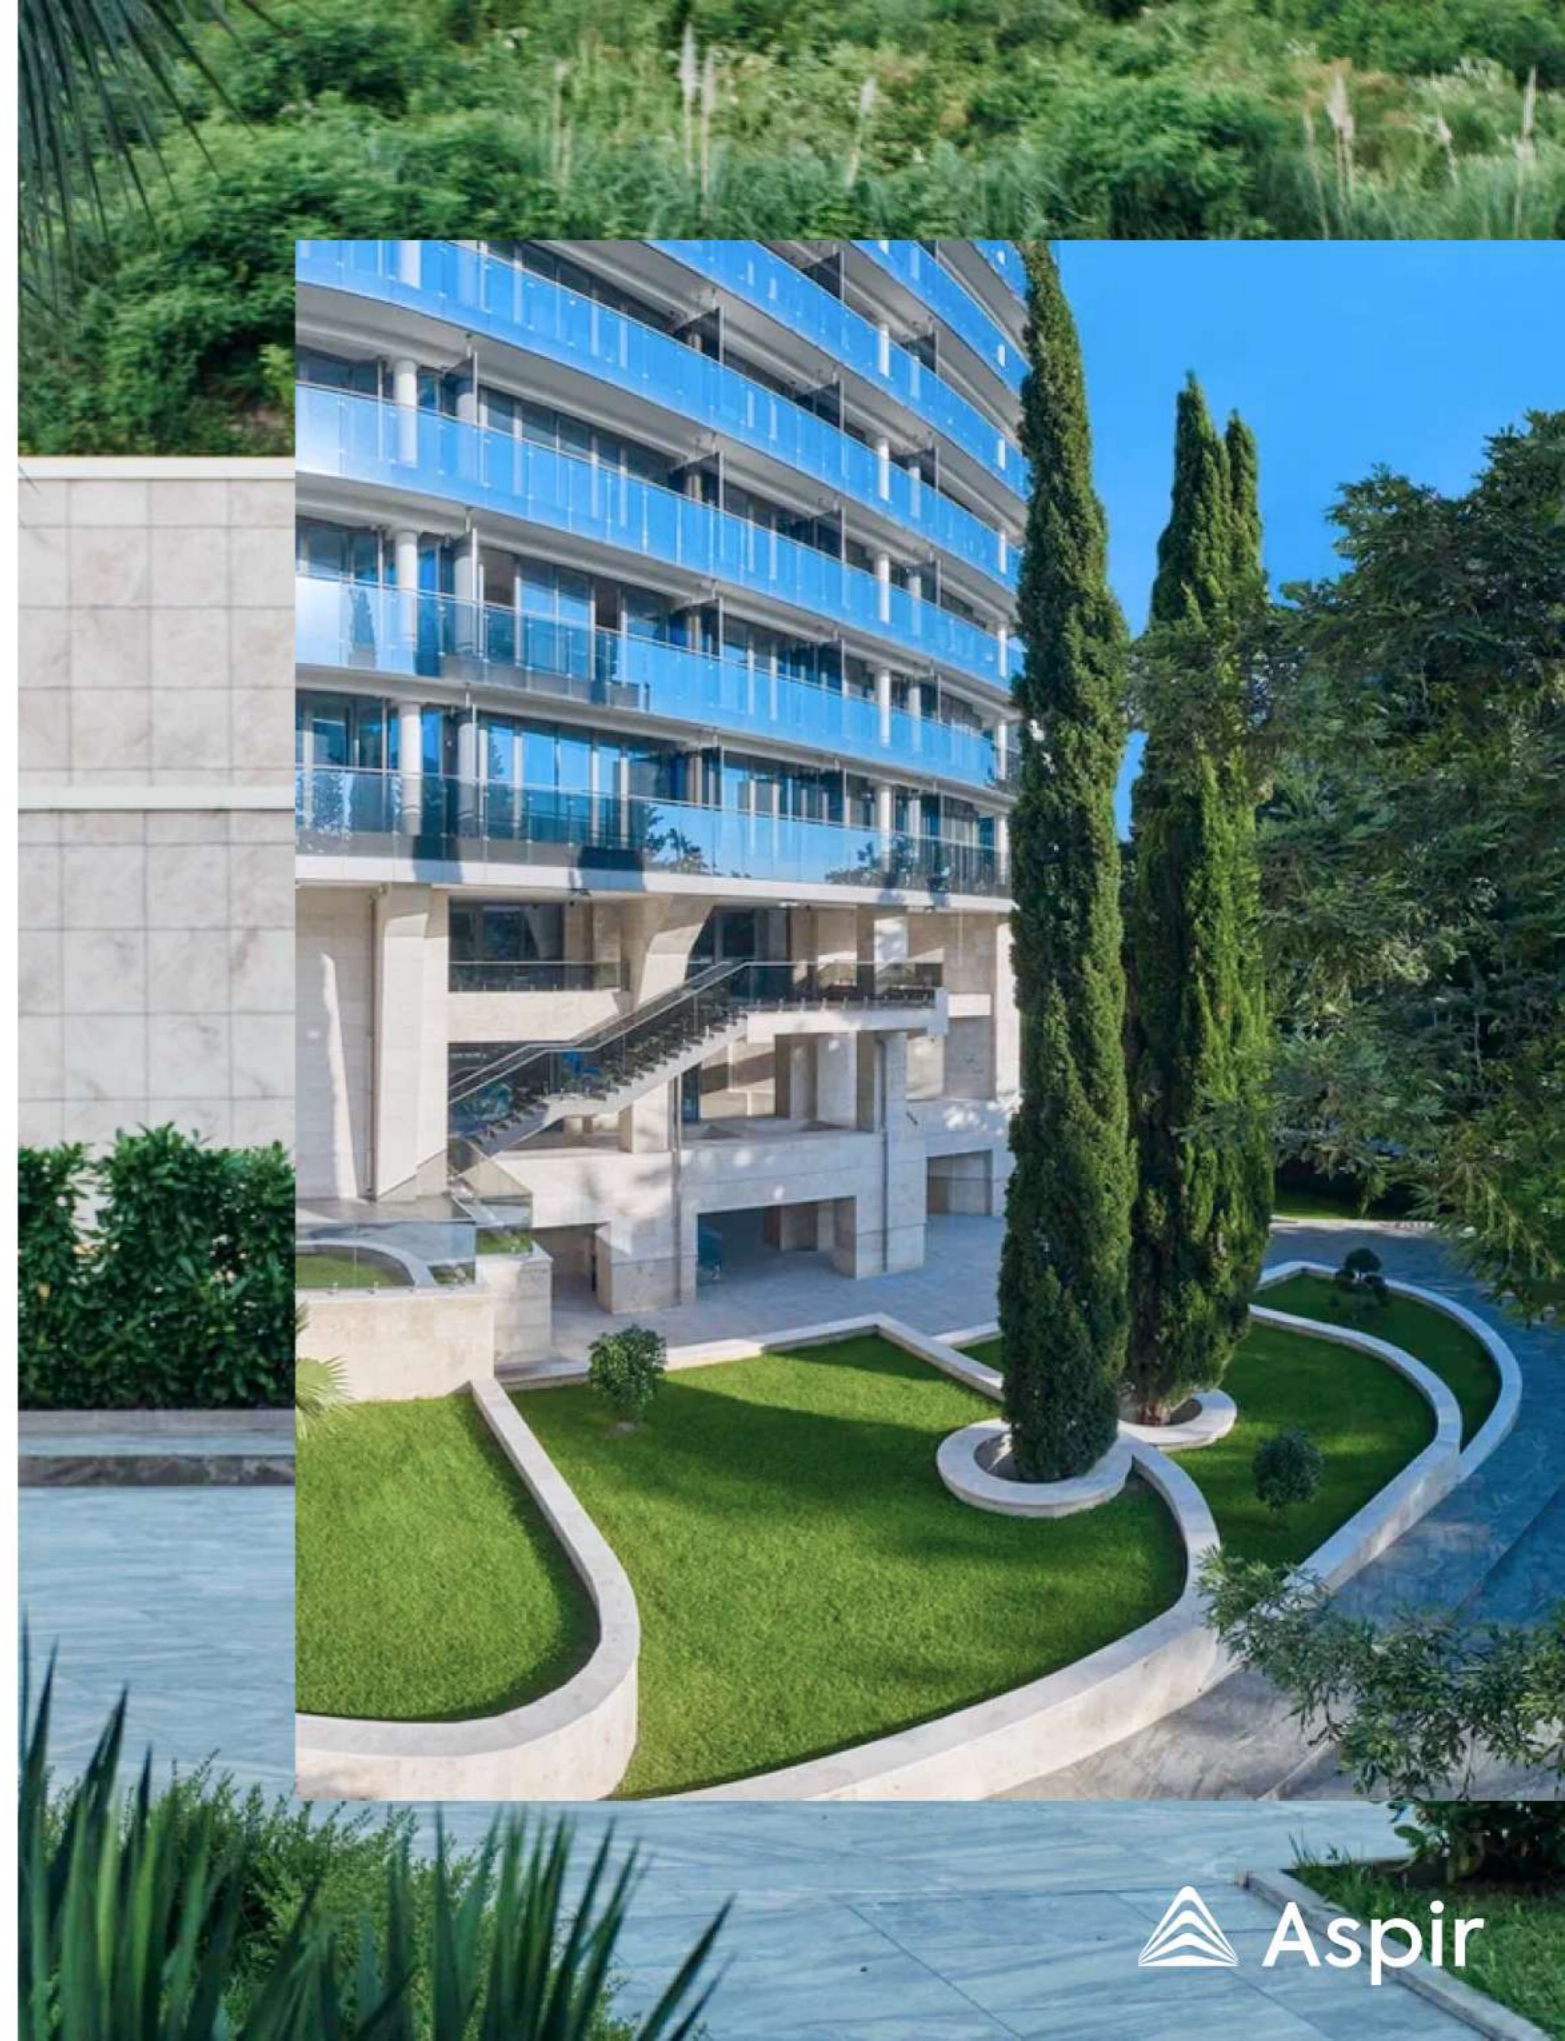

БЛАГОУСТРОЙСТВО ВНУТРИ ТЕРРИТОРИИ

Детская
площадка

Футбольное
поле (мини)

Теннисный
корт

Зона
work out

Приватный парк
территории ЖК

Место для выгула
животных

Подземный и
наземный паркинг

Отдел
продаж